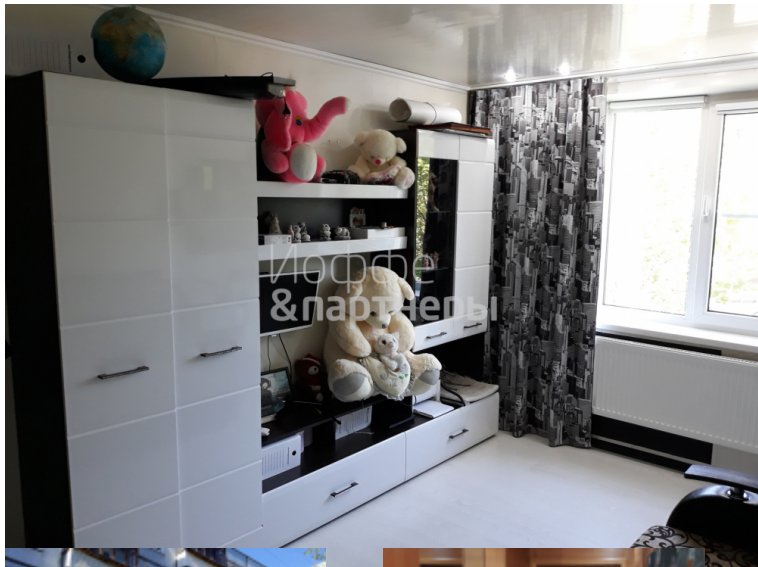

2-комнатная квартира

Ново-Ямская ул., 2

Этаж 2/5

Панельный

Панельный

Площадь 50.00/

2 790 000 руб.

в ипотеку за 20 693 руб./мес.

Продаётся 2 комнатная квартира, расположенная на 2 этаже 5 этажного дома. Квартира с отличной планировкой. Комнаты на разные стороны, большая кухня. В квартире сделан качественный современный ремонт, пластиковые окна, подвесные потолки, напольные покрытия ламинат (кухня и ванная кафель с подогревом). Остается вся мебель и бытовая техника (холодильник, два телевизора, стиральная машина, кондиционер, варочная панель, духовой шкаф, посудомойка, микроволновая печь). Тихий двор, хорошие соседи, вся инфраструктура - магазины, школа, детский сад, госпиталь расположены в шаговой доступности (остановка "Руслан и Людмила" в 3 минутах). Рядом расположены проспект Ленина, ул. Казарменная, ул. Разина. Помощь в одобрении ипотеки по сниженной процентной ставке, материнский капитал. Звоните!